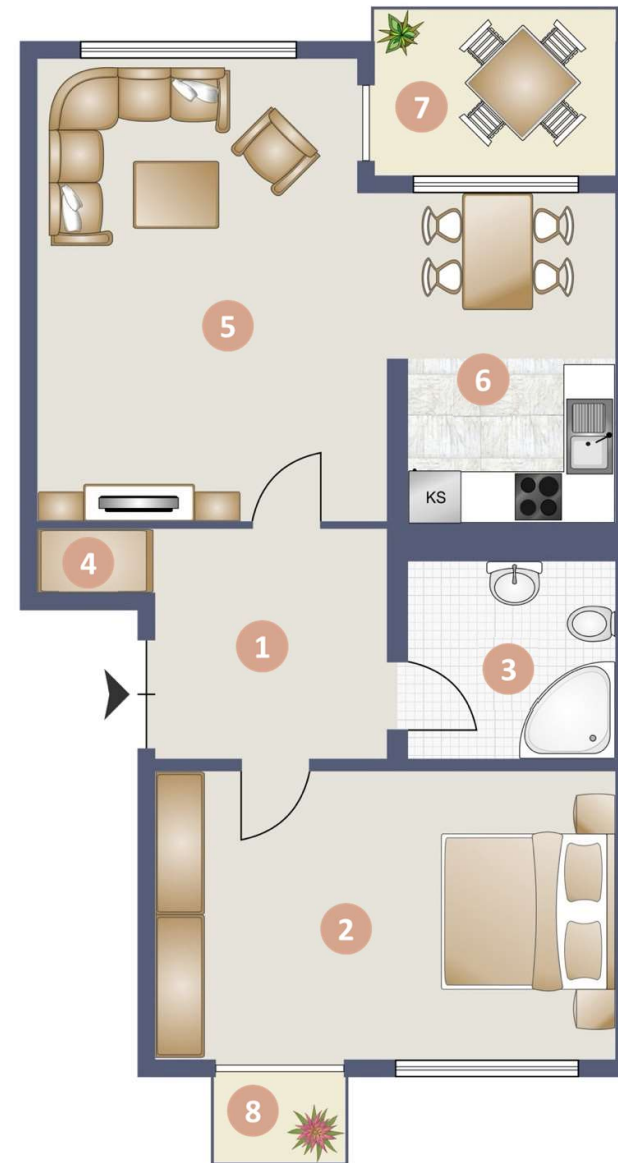

1	Diele	ca.	5,95 m <sup>2</sup>
2	Schlafzimmer	ca.	17,76 m <sup>2</sup>
3	Badezimmer	ca.	3,81 m <sup>2</sup>
4	Abstellraum	ca.	1,09 m <sup>2</sup>
5	Wohnzimmer	ca.	21,51 m <sup>2</sup>
6	Essküche	ca.	8,64 m <sup>2</sup>
7	Loggia zu 50%	ca.	1,98 m <sup>2</sup>
8	Balkon zu 25%	ca.	0,50 m <sup>2</sup>
	<b>Wohnfläche</b>	<b>ca.</b>	<b>61,24 m<sup>2</sup></b>

Abweichung von der Wohnflächenberechnung können vorliegen